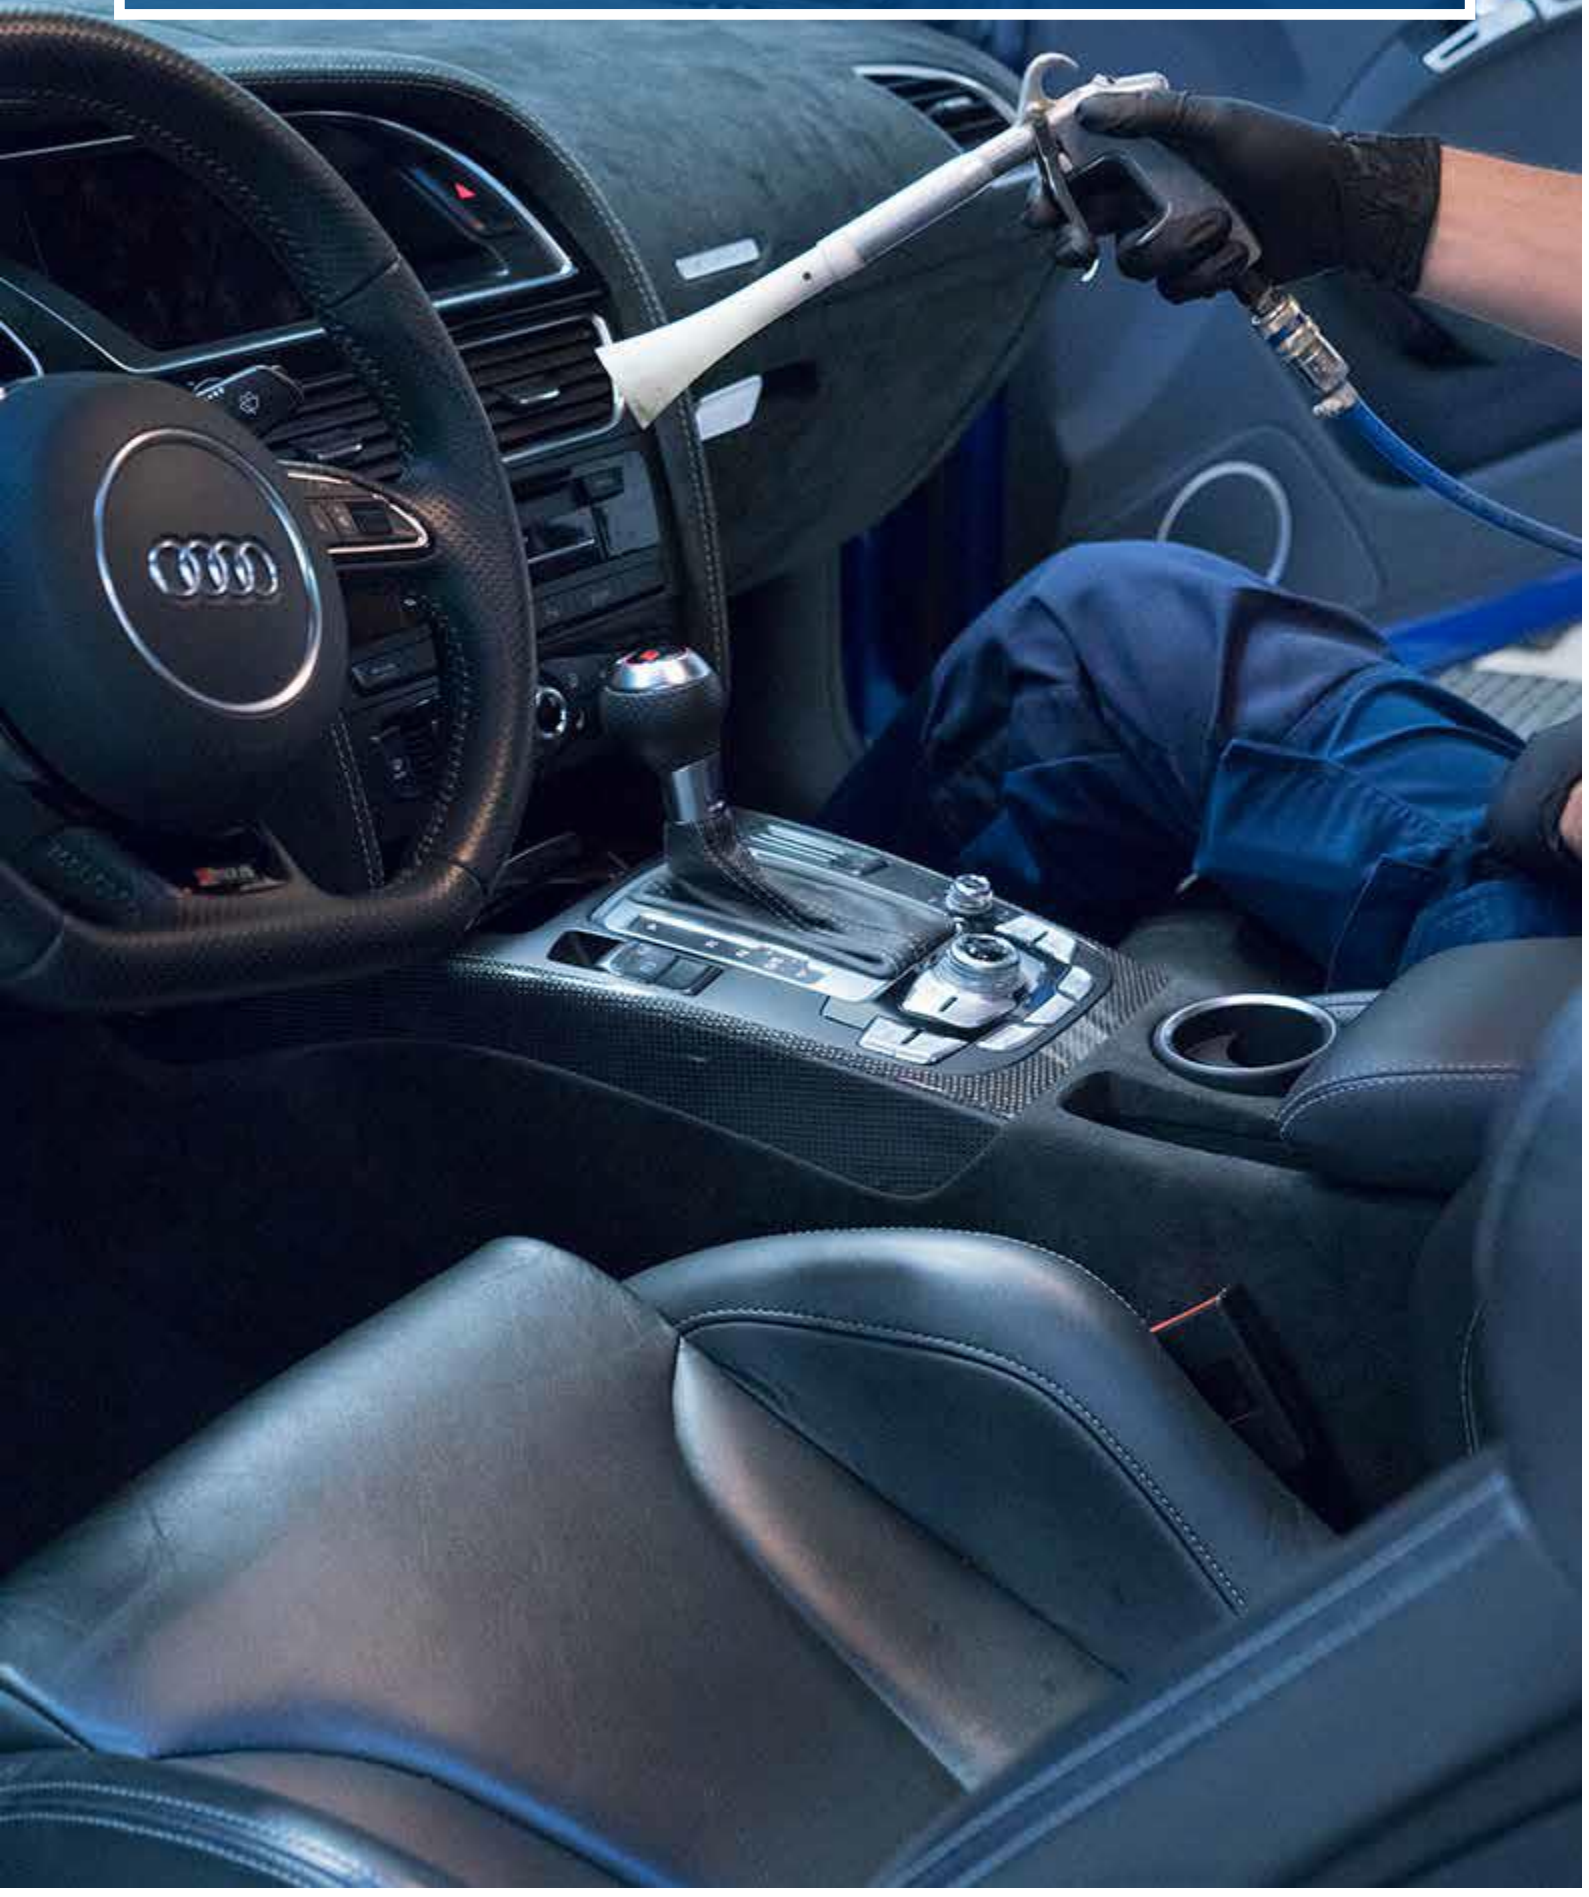

### Cartec Cleaning Gun

Ideaal voor moeilijk bereikbare plaatsen; dashboard, openingen van verwarming/airco, tussen en onder de stoelen, de versnellingspook en handrem, opbergvakken, velgen, etc. Reinigt zeer effectief automatten, autostoelen, hemeltjes en cabriodaken. Gebruik van een milde reiniger is aan te raden.